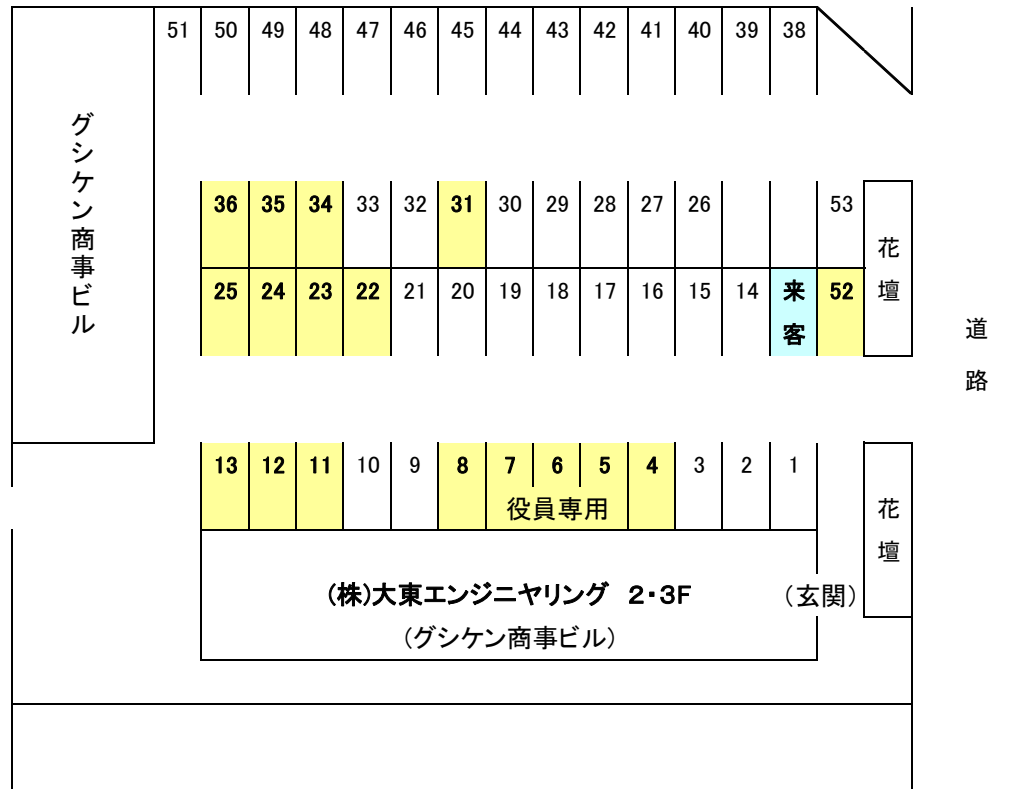

駐車場を利用されるお客様へ

当ビルの敷地内には来客用  
 駐車場は1台しかございません。

使用中の場合は、当社が契約  
 してまず駐車スペースに車両を  
 止めるようお願いします。

(株)大東エンジニアリング

: 来客用

: 来客用が使用中の場合はこちらへ止めて下さい

那覇工業高校

道路